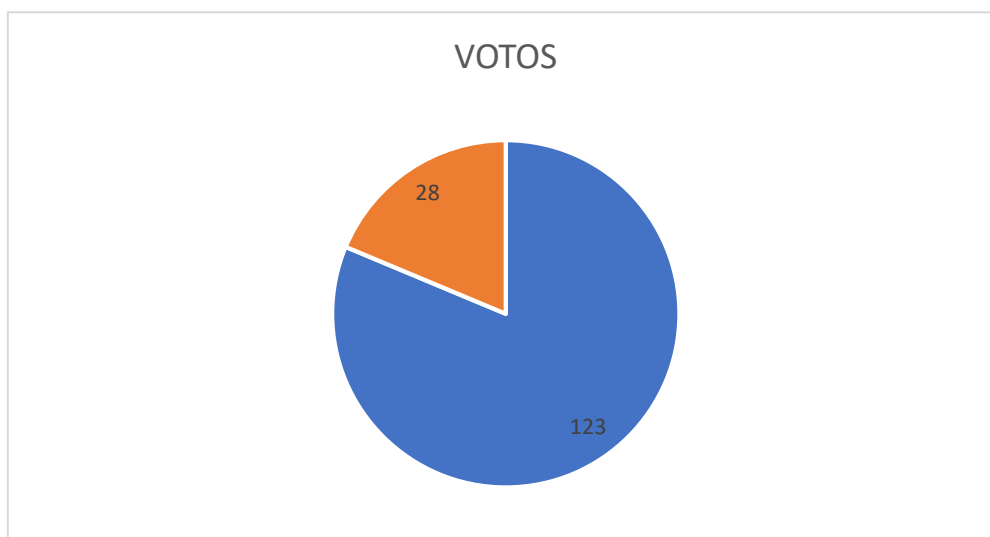

RESULTADO

PESQUISA SOBRE IMPLANTAÇÃO DE VAN PARTICULAR

PARQUE / METRÔ / METRÔ / PARQUE

VOTOS SIM:	123
HORÁRIOS MAIS VOTADOS:	07H – 12H - 19H
PORQUE DO VOTO SIM:	FACILIDADE NA LOCOMOÇÃO
VALOR QUE PAGA DIARIAMENTE COM TRANSPORTE:	ACIMA R$10,00
QUAL A IMPORTÂNCIA DA IMPLANTAÇÃO:	ÓTIMO
VOCÊ UTILIZARIA DIARIAMENTE?	SIM

VOTOS NÃO:	28
HORÁRIOS MAIS VOTADOS:	NENHUM
PORQUE DO VOTO NÃO:	SEGURANÇA E NÃO UTILIZAM METRÔ
VALOR QUE PAGA DIARIAMENTE COM TRANSPORTE:	ACIMA R$10,00
QUAL A IMPORTÂNCIA DA IMPLANTAÇÃO:	DESNECESSÁRIO
VOCÊ UTILIZARIA DIARIAMENTE?	NÃO

TOTAL DE VOTOS 151

BREVE SERÁ AGENDADA UMA REUNIÃO COM OS MORADORES.
A DATA E HORÁRIO SERÃO DIVULGADAS EM NOSSAS REDES SOCIAIS, GRUPOS E E-MAILS.